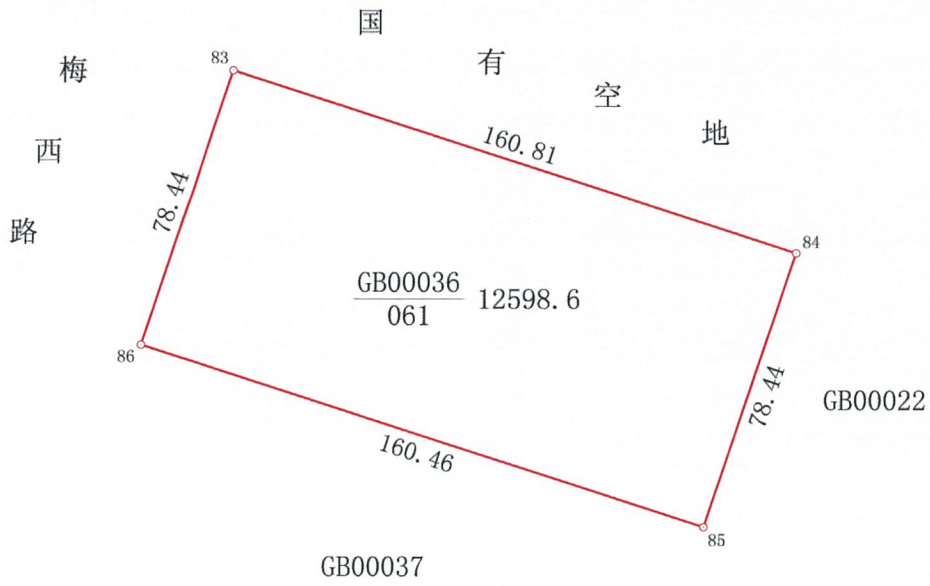

宗 地 图

XDG (XQ) -2022-13号地块

单位: m · m²

3494. 00-40541. 00,
3494. 00-40541. 25

320214005124GB00036

绘图员: 吴景宇

1:2000
审核员: 常鹏

2022年6月10日